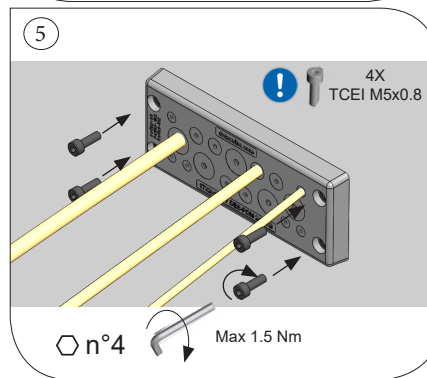

Manual for:
 DES PDM 24 - DES PDM S - DES PDM Q

	A mm	B mm	C ± 0,5mm	D ± 0,5mm	E mm
DES PDM 24	130	32	112	36	Ø5 ^{+0.20} _{-0.05}
DES PDM S	130	/	112	18	Ø5 ^{+0.20} _{-0.05}
DES PDM Q	58	32	46	46	Ø5 ^{+0.20} _{-0.05}

Manual for:
 DES PDM 24 FT - DES PDM S FT - DES PDM Q FT

	A mm	B mm	C ± 0,5mm	D ± 0,5mm	E mm
DES PDM 24	130	32	112	36	Ø5 ^{+0.20} _{-0.05}
DES PDM S	130	/	112	18	Ø5 ^{+0.20} _{-0.05}
DES PDM Q	58	32	46	46	Ø5 ^{+0.20} _{-0.05}